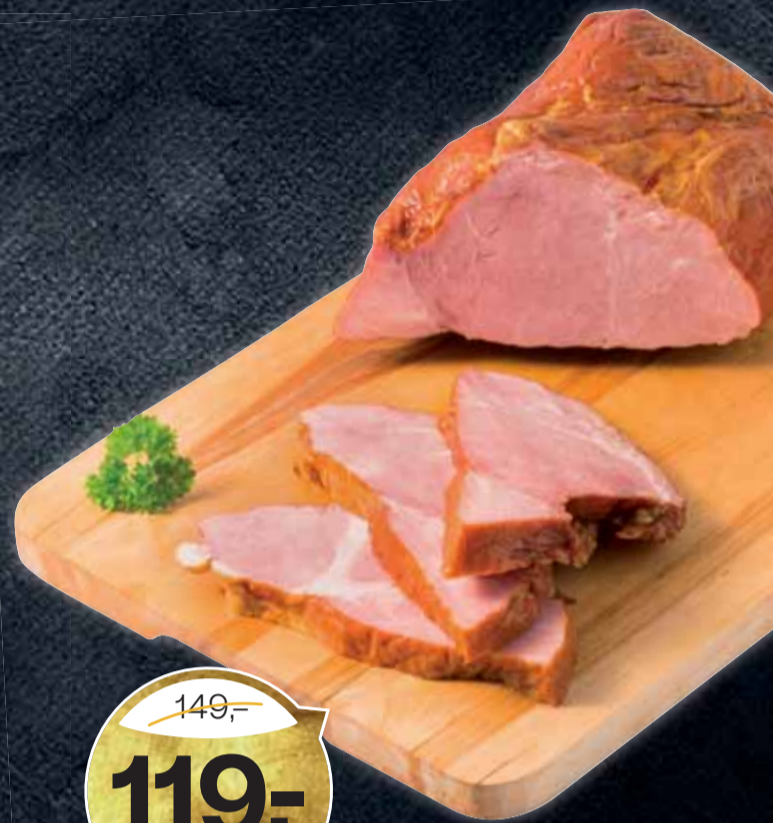

~~24,90~~
17⁹⁰

Président Svěží čerstvý sýr 125 g
přírodní, s barevným pepřem,
s rajčaty a cibulkou, bylinkový
cena za 100 g = 14,32

~~23,90~~
17⁹⁰

Rodinné 82%, 200 g
cena za 100 g = 8,95

~~179,-~~
99⁹⁰

Rotkäppchen 0,75 l
demi sec
cena za 1l = 133,20

~~149,-~~
119,-

Uzená kýta bez kosti
cena za 1 kg = 119,-

~~16,90~~
13⁹⁰

Jihočeský Eidam uzený 44%
cena za 100 g = 13,90

~~32,90~~
24⁹⁰

Veselá kráva 140 g
lahodná, příchuť slunka, štihlá a ve formě
plátky
cena za 100 g = 17,79