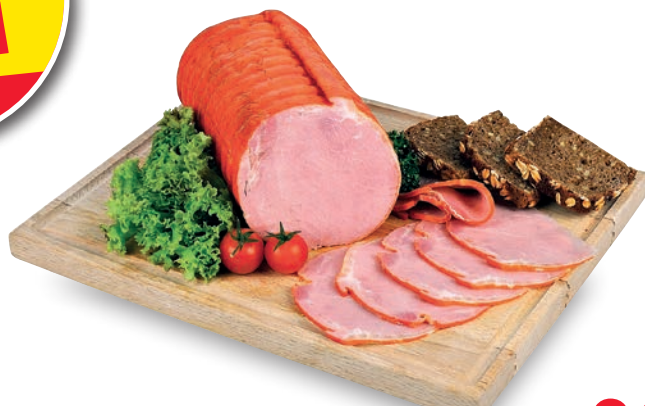

DEBRECÍNSKÁ
PEČENĚ (kg)
MASOKOMBINÁT POLIČKA

179⁹⁰
1 kg/179,90 Kč