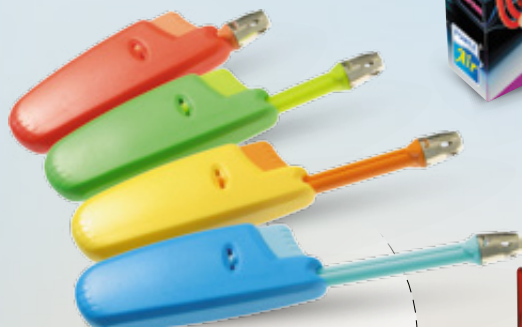

29⁹⁰

Podpalovač
výsuvný

29⁹⁰

Chryzantéma
3 květy, různé barvy