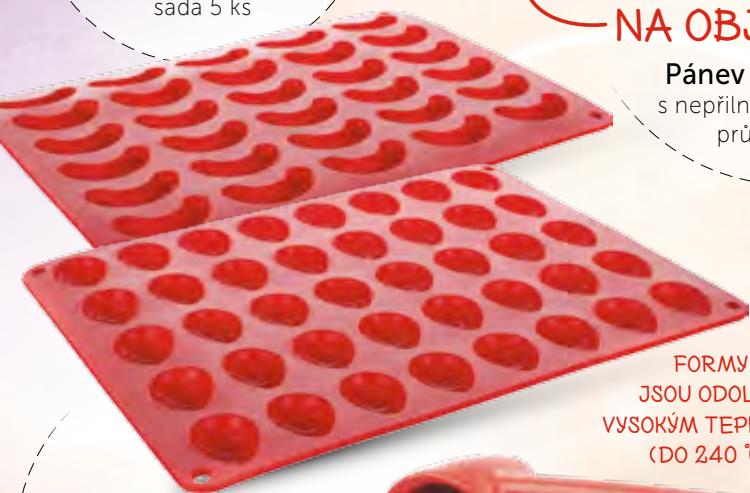

34⁹⁰

Sáňkařská
lopata Bingo
různé barvy

tescoma.

59⁹⁰

Zdobící sáček
Delícia
s mini tryskou, 30 cm,
sada 5 ks

129,-

Silikonová forma
Culinaria
na 30 ks rohlíčků,
na 40 ks ořechů

TAKÉ PRO
SNADNÉ OTEVÍRÁNÍ
PET LAHVÍ