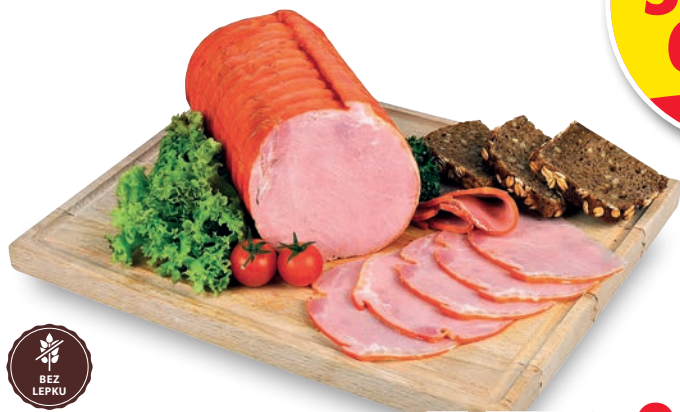

**SUPER
CENA**

DEBRECÍNSKÁ
PEČENĚ (kg)
MASOKOMBINÁT POLIČKA

MASOKOMBINÁT POLIČKA

179⁹⁰
1 kg / 179,90 Kč

ŠUNKOVÝ
SALÁM (kg)
MP KRÁSNO

MP KRÁSNO