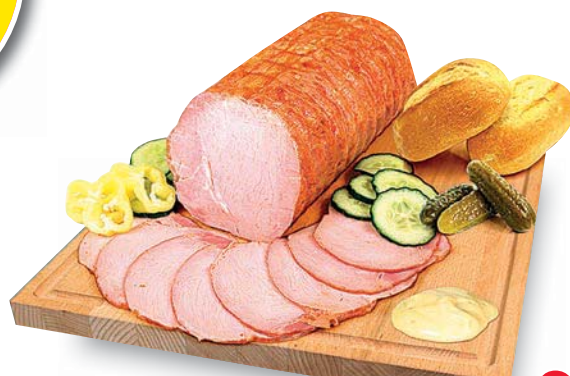

**Moravské uzené  
maso (kg)**  
Libor Novák

**SUPER  
CENA**

**VYSOČINA (kg)**  
MASOKOMBINÁT POLIČKA

**149<sup>90</sup>**  
1 kg / 149,90 Kč

**DEBRECÍNSKÁ  
PEČENĚ (kg)**  
PRANTL

**179<sup>90</sup>**  
1 kg / 179,90 Kč