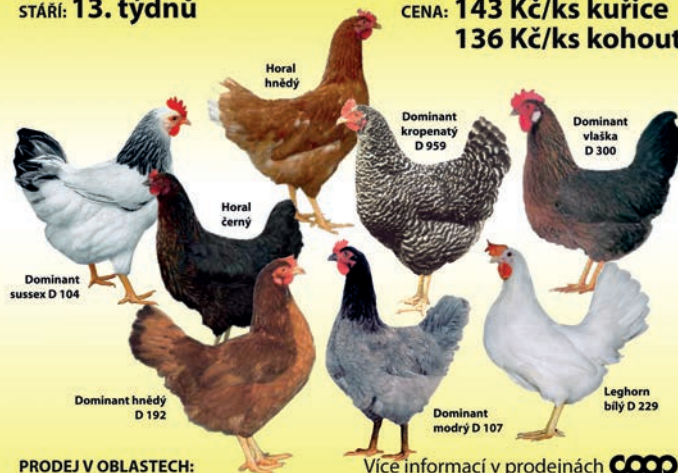

COOP družstvo HB
nabízí ve spolupráci s firmou
Drůbežárna Hořešovice, s. r. o. - Ing. Helena Štráfěldová
BAREVNÉ KUŘICE a KOHOUBY
DOMINANT · HORAL · LEGHORN

STÁŘÍ: 13. týdnů

CENA: 143 Kč/ks kuřice
136 Kč/ks kohouti

PRODEJ V OBLASTECH:

Více informací v prodejnách **coop**

Kroměříž a Svitavy od 30.8. do 8.9. 2017.

Objednávky do 20. 8. 2017.

Moravské Budějovice a Havlíčkův Brod

od 21.8. do 29.8. 2017 objednávky do 20.8. 2017
Prodáváme krmnou směs KZK - cena 144 Kč/10 kg pytel

Drůbežárna Hořešovice

Slepičky jsou z veterinární kontrolovaného chovu
Vakcinujeme proti Markově obrně, kokcidióze, bursitidě, drůbeží bronchitidě a drůbežím pseudomoru.

Závazné objednávky předem přijímají všechny prodejny COOP družstva HB.

HLEDEJTE DALŠÍ AKČNÍ NABÍDKY V PRODEJNÁCH

coop TIP

coop TUTY

coop DISKONT

Seznam prodejen COOP TIP: OD Sázavanka Ledec nad Sázavou • OD Doubravka Chotěboř • OD Alej Havlíčkův Brod • Světlá nad Sázavou • Přibyslav • Golčův Jeníkov • Ždírec nad Doubravou • Krucemburk • Havlíčkův Brod – Žižkov II • Brodek u Prostějova • Morkovice • Náměšť na Hané • Otrokovice • Přerov • Kvasice • Litovel • Kroměříž • Náměšť nad Oslavou • Telč • Bučovice • Slavkov u Brna • Jaroměřice nad Rokytnou • Třebíč-Hájek • Hrotovice • Polná • Třebíč-Borovina • Zbýšov u Brna • Rouchovany • Třebíč-Týn • Dolní Újezd • Orlice Kostelec nad Orlicí • Jevíčko • Bystřé • Svitavy **Seznam prodejen COOP TUTY:** Habry • Hulín • Chropyně • Štěpánov • Těšetice • Velká Bystřice • Zborovice • Zdounky • Dolany • Vsetín • Třebíč • Mohelno • Moravské Budějovice – ulice Gagarinova • Moravské Budějovice – ulice Komenského • Moravské Budějovice – ulice Šafaříkova • Dukovany • Opatov • Jaroměřice nad Rokytnou • Přibyslavice • Polička – Jiráskova ul. • Polička – Starohradská ul. • Městečko Trávka • Litomyšl • Jaroměřice • Jedlová • Biskupice • Chornice • Opatov • Staré Město • Jemnice **Seznam prodejen COOP DISKONT:** Ledec n. S. • Humpolec • Habry • Chotěboř • Světlá n. S.

www.coop-tip.cz

www.coop-tuty.cz

www.coop-diskont.cz

V letáku mohou být použity ilustrační fotografie. Ceny jsou bez dekorace. Za tiskové chyby neručíme, případná změna vyhrazena. Nabídka platí do vyprodání zásob. Prodej je možný pouze v obvyklém množství pro domácnost. Zboží označené REGION = nemusí být v nabídce v celé síti prodejen. Seznam všech prodejen na www.coophb.cz.