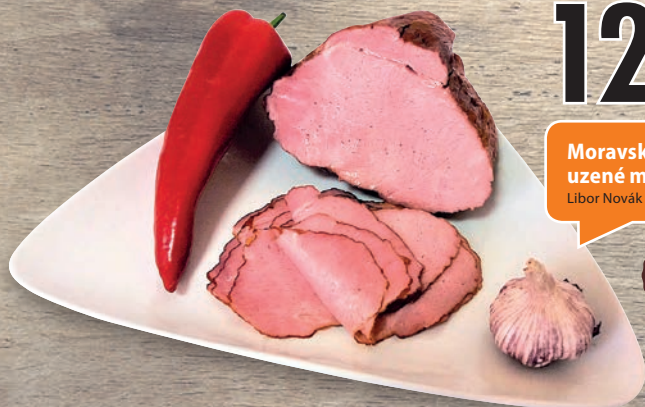

**Moravské
uzené maso (kg)**
Libor Novák

129⁹⁰
1 kg / 129,90 Kč