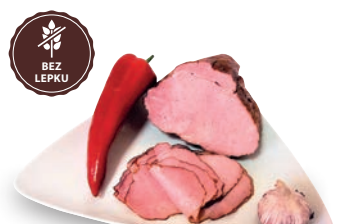

**Moravské
uzené maso
(kg)**
Libor Novák

168,90

119⁹⁰

1 kg/119,90 Kč