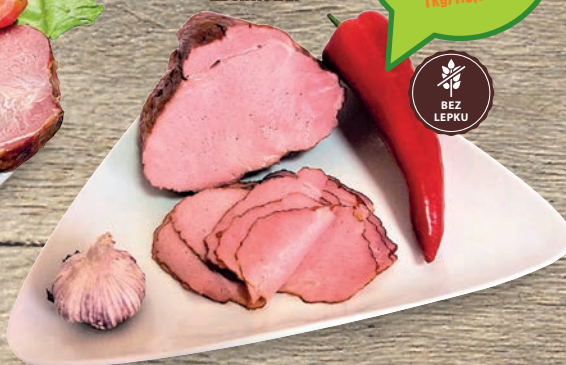

Moravská krkovice (kg)

ŘEZNIČTÍ VÍ A UZENÁŘSTVÍ O. ČEJKA

Maso moravské uzené (kg)

LIBORNOVÁK

119⁹⁰
1 kg / 119,90 Kč

Šunkový salám (kg)

MASO UZENINY POLÍČKA

99⁹⁰
1 kg / 99,90 Kč