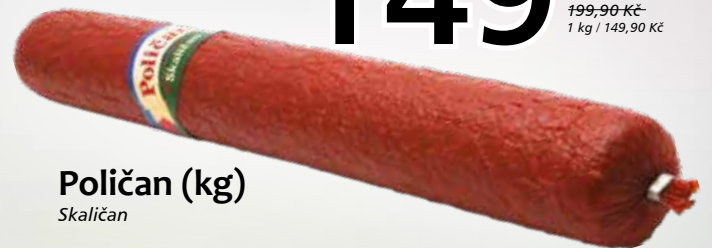

**Srdíčko 125 g různé druhy**  
Zott

**17<sup>90</sup>**  
~~24,90 Kč~~  
1 l / 8,95 Kč

**Kofola 2 l**  
Kofola

**9<sup>90</sup>**  
~~15,90 Kč~~  
1 l / 19,80 Kč

**Velkopopovický Kozel Florian 0,5 l**  
Plezeňský Prazdroj