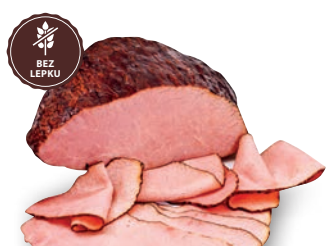

Moravské uzené maso (kg)
Poctivá Moravská

199,90
159⁹⁰
1 kg/159,90 Kč