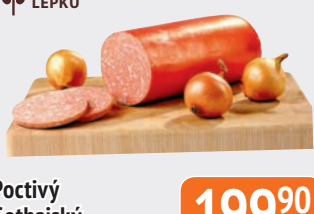

**Anglická slanina (kg)**  
Kláštecké masné pochoutky

**199,-**  
1 kg/199 Kč

BEZ  
LEPKU

**Špekáčkový točený salám (kg)**  
Kláštecké masné pochoutky

**149<sup>90</sup>**  
1 kg/149,90 Kč

BEZ  
LEPKU

**Poctivý Gothajský salám (kg)**  
Kláštecké masné pochoutky