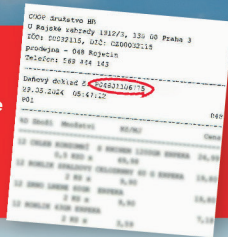

www.coophb.cz/dooblak