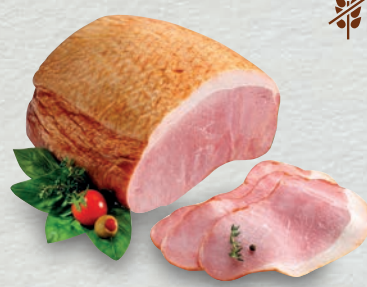

99,-

UZENÉ VEPŘOVÉ
OCÁSKY (kg)
KOSTELECKÉ UZENINY

129⁹⁰

ZLATÁ KÝTA
PREMIUM (kg)
VÁHALA

199⁹⁰

ŠUNKA OD KOSTI
VÝBĚROVÁ (kg)
VÁHALA

199⁹⁰

SMETANOVÝ SEN 45 g
různé příchutě
PEPES PATISSERIE